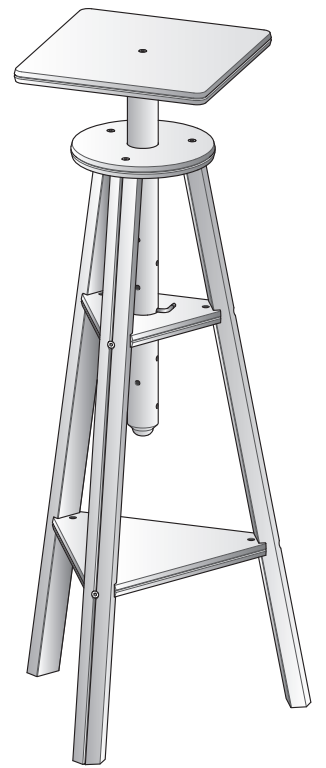

M/36

TRESPOLO DA
SCULTORE
SCULPTURE
TRESTLE

- 1** x3 Gamba laterale
Side leg
- 2** x1 Ripiano triangolare superiore
Upper triangular shelf
- 3** x1 Ripiano triangolare inferiore
Lower triangular shelf
- 4** x1 Ripiano rotondo
Round shelf
- 5** x1 Cilindro centrale
Central mast
- 6** x1 Ripiano quadrato
Square shelf

- A** x1 mm. 4
- B** x10 mm. 6x50
- C** x10 mm. 10x20x6
- D** x1 mm. 6

cm. 34 • 13³/₈"

cm. 34 • 13³/₈"

portata max 40 Kg
max load 88 lbs

8 Kg
17¹/₂ lbs

min cm. 100 • 39³/₄" max cm. 130 • 51"

cm. 48 • 19"

cm. 48 • 19"