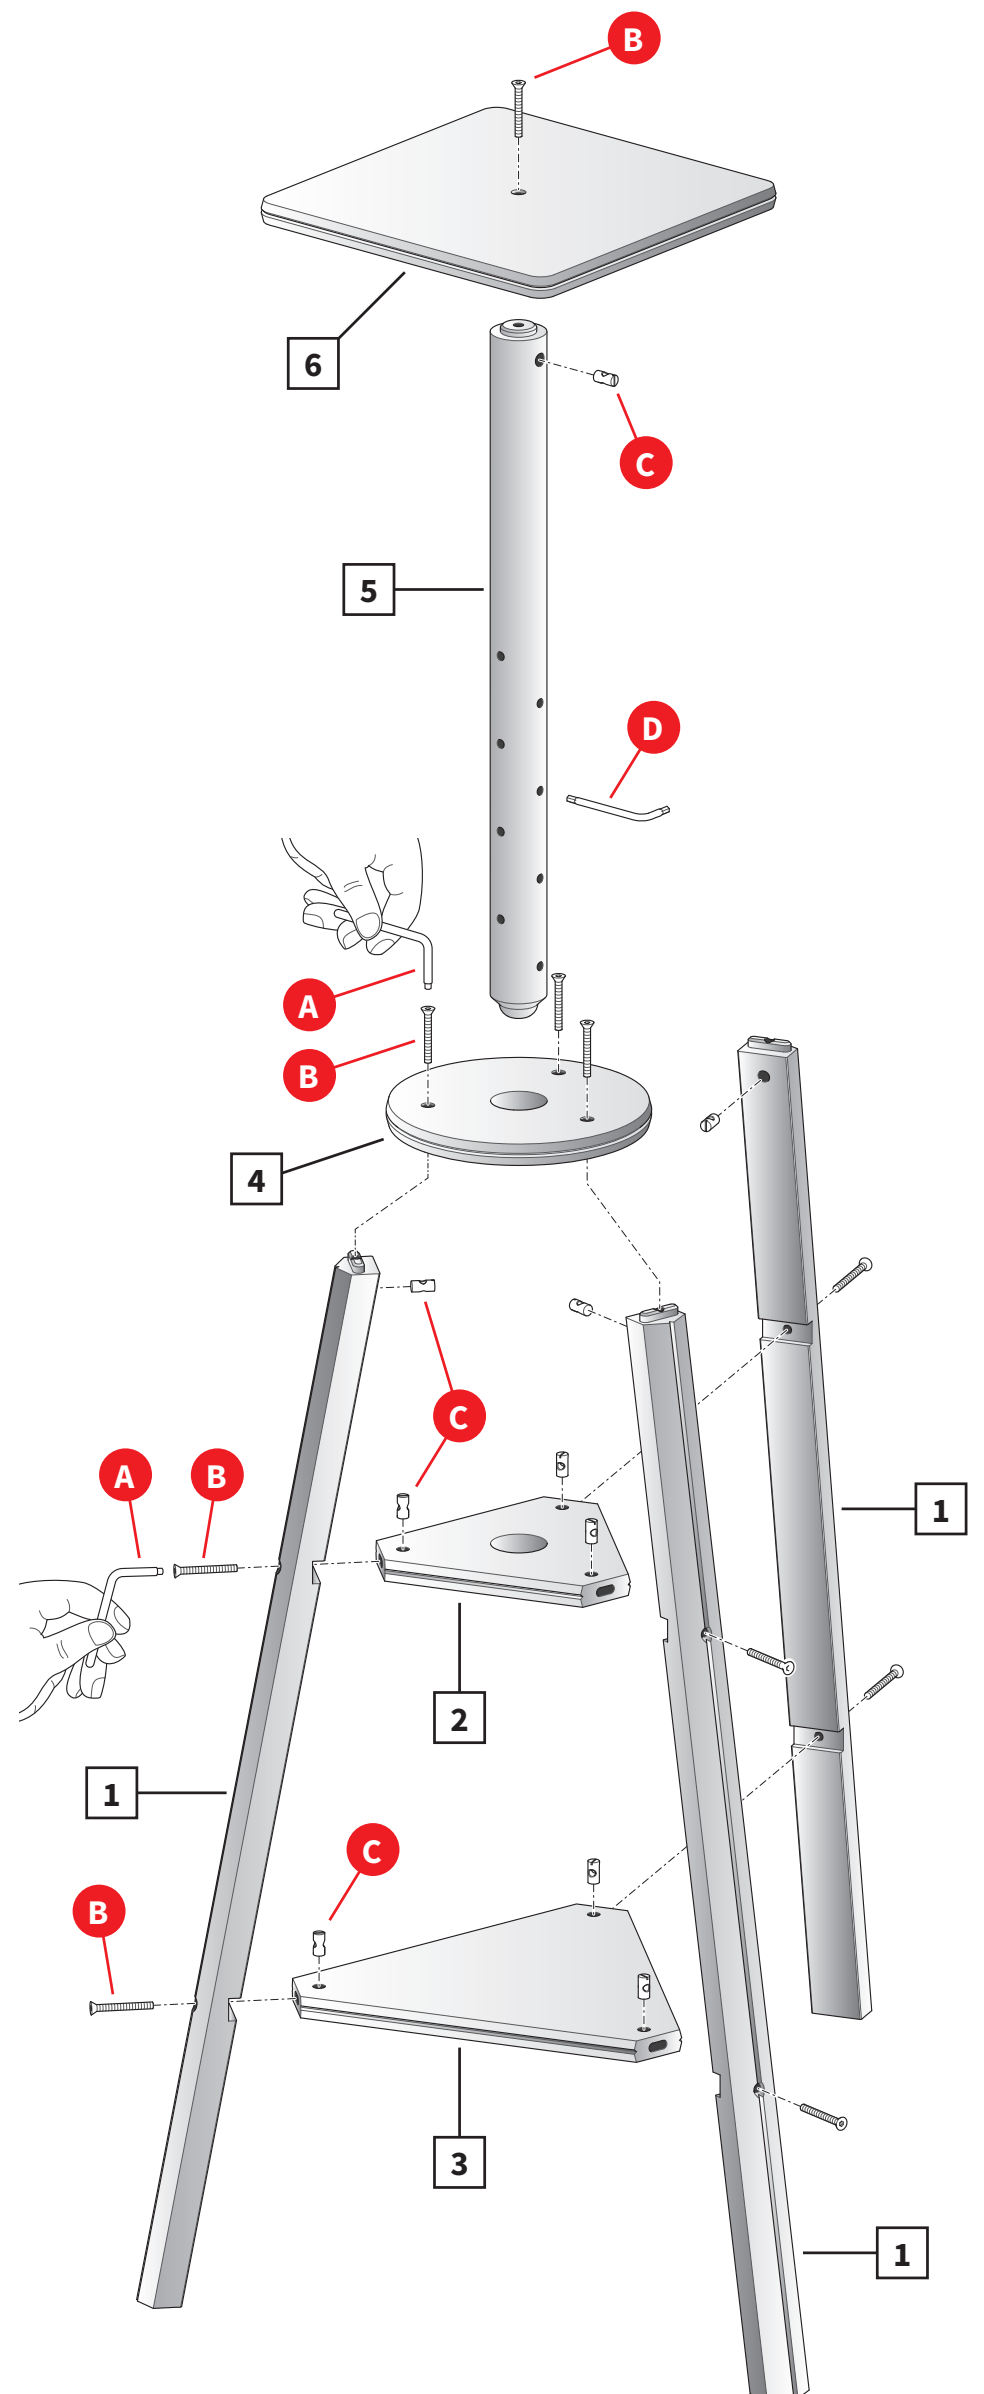

M/36

TRESPOLO DA
SCULTORE
SCULPTURE
TRESTLE

- 1** x3 Gamba laterale
Side leg
- 2** x1 Ripiano triangolare superiore
Upper triangular shelf
- 3** x1 Ripiano triangolare inferiore
Lower triangular shelf
- 4** x1 Ripiano rotondo
Round shelf
- 5** x1 Cilindro centrale
Central mast
- 6** x1 Ripiano quadrato
Square shelf

- A** x1 mm. 4
- B** x10 mm. 6x50
- C** x10 mm. 10x20x6
- D** x1 mm. 6

cm. 34 • 13³/₈"

cm. 34 • 13³/₈"

portata max 40 Kg
max load 88 lbs

8 Kg
17¹/₂ lbs

min cm. 100 • 39³/₄" max cm. 130 • 51"

cm. 48 • 19"

cm. 48 • 19"